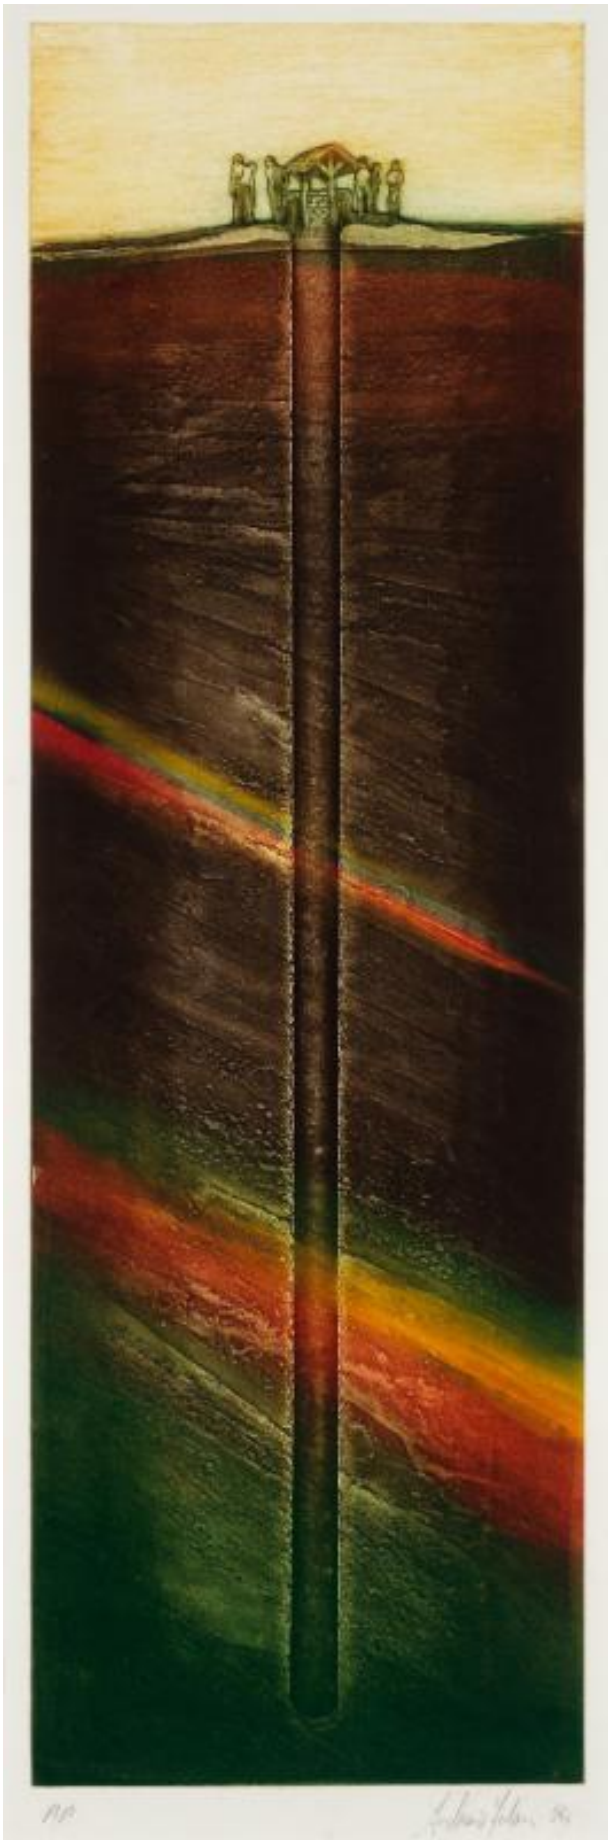

## An Tobar A/P

**Date**

1984

**Primary Maker**

Folan, Andrew

**Medium**

Etching

**Dimensions**

Object: 76 x 27 cm

110

*John Ruskin 1840*